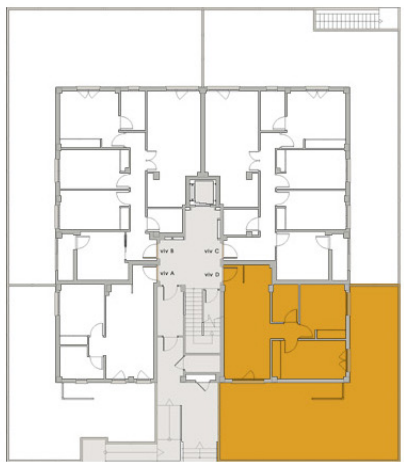

bloque 2.2.C
planta baja vivienda D

ESTAR COMEDOR COCINA	1	22,90 m.2
DORMITORIO-1	2	12,49 m.2
DORMITORIO-2	3	10,85 m.2
PASO	4	1,87 m.2
BAÑO	5	4,34 m.2
TENEDERO	6	1,00 m.2
SUPERFICIE UTIL		53,45 m.2
SUP. CONSTRUIDA		67,74 m.2
SUP. TERRAZA		80,18 m.2